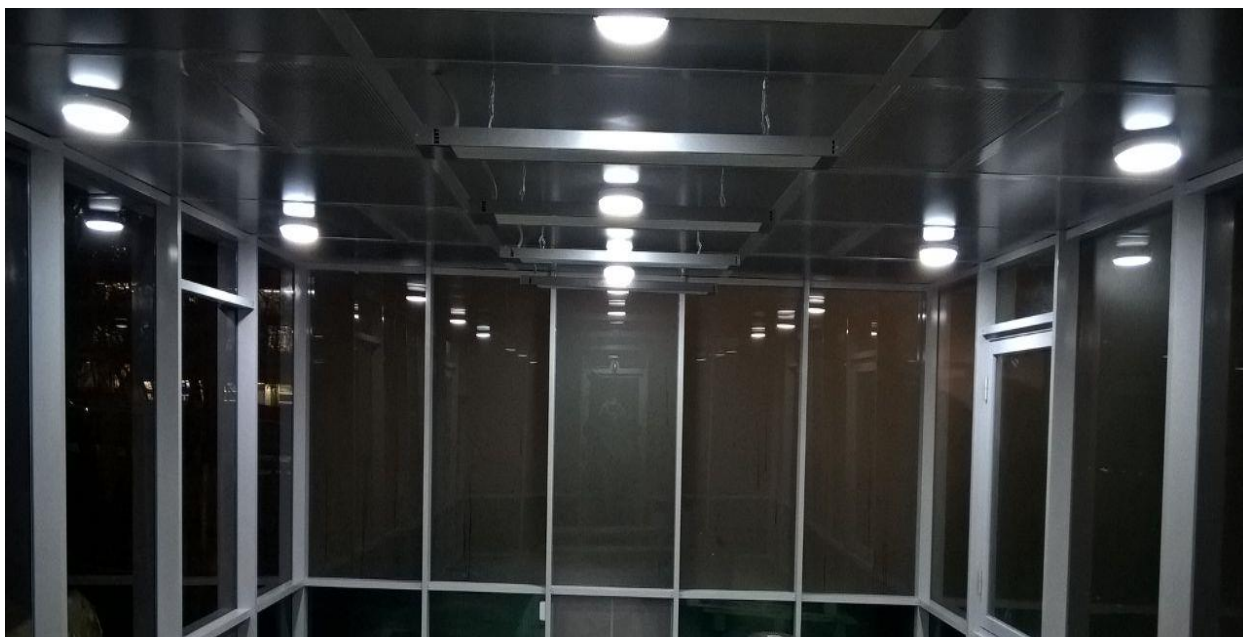

Внутренний пол павильона. Каркас - регулируемый, покрытие – коммерческий линолеум.

Матовые панели - закаленное стекло или монолитный поликарбонат премиум класса