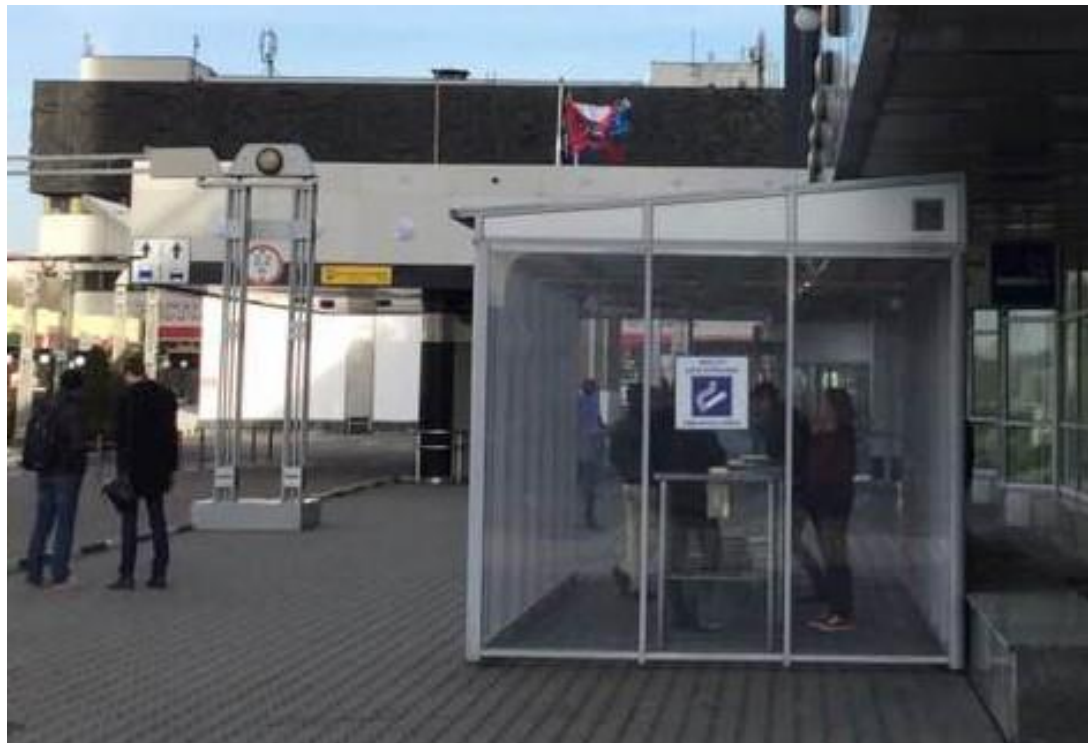

Внешний вид – односкатная и двускатная крыша